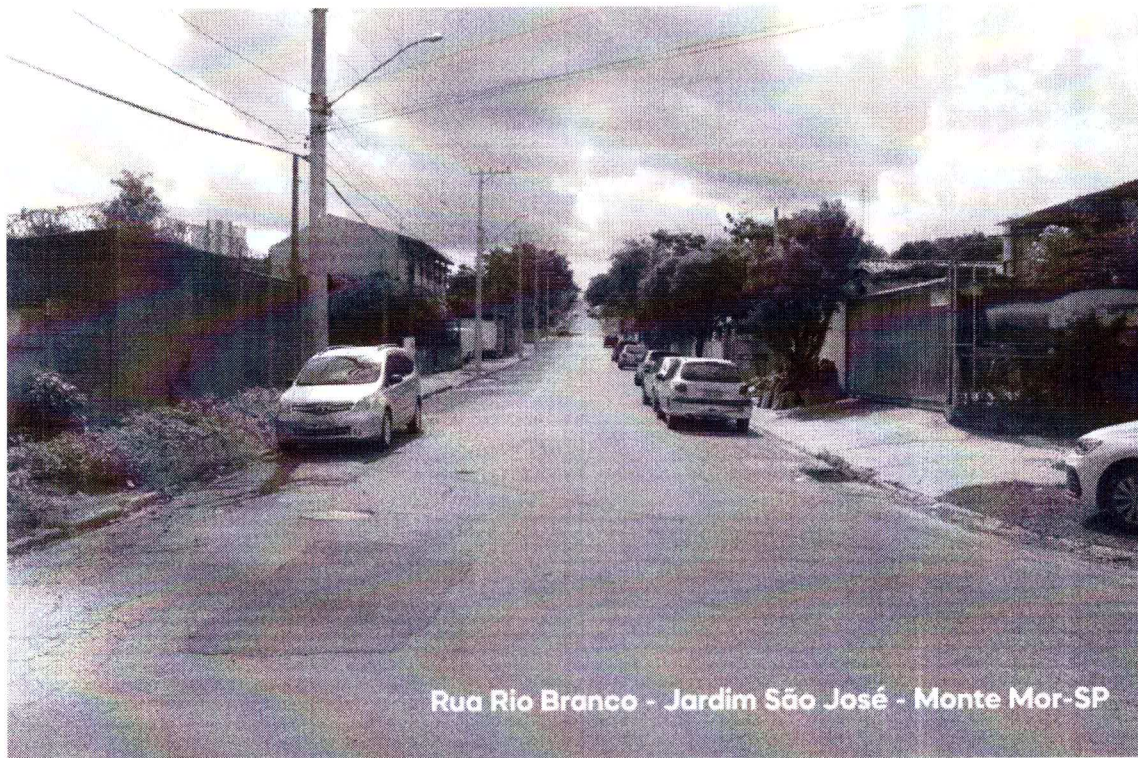

Fotos da obra

Tipo da imagem: Foto da Rua/Avenida
Descrição da foto: Foto 01 - Rua Cruzeiro

SGR/REQ2023008170DM

Rua Cruzeiro - Jardim São José - Monte Mor-SP

Tipo da imagem: Foto da Rua/Avenida
Descrição da foto: Foto 02 - Rua Cruzeiro

SGRIREQ2023008170DM

Tipo da imagem: Foto da Rua/Avenida
Descrição da foto: Foto 01 - Rua Visconde do Rio Branco

SGRIREQ2023008170DM

Tipo da imagem: Foto da Rua/Avenida
Descrição da foto: Foto 02 - Rua Visconde do Rio Branco

SGRREQ2023008170DM

Tipo da imagem: Foto da Rua/Avenida
Descrição da foto: Foto 01 - Rua Tobias Bueno de Oliveira

SGRREQ2023008170DM

Tipo da imagem: Foto da Rua/Avenida
Descrição da foto: Foto 02 - Rua Tobias Bueno de Oliveira

SGRREQ2023008170DM

Tipo da imagem: Foto da Rua/Avenida
Descrição da foto: Foto 01 - Rua Primeiro de Maio

SGRREQ2023008170DM

Tipo da imagem: Foto da Rua/Avenida
Descrição da foto: Foto 02 - Rua Primeiro de Maio